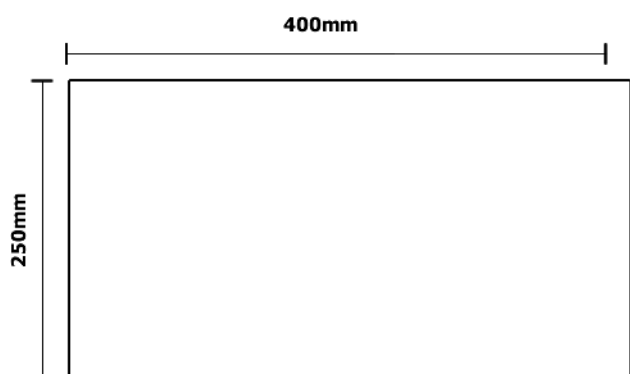

PROJETO DE UMA CAIXA DE GRAVES COM 4 ALTO FALANTES DE 6 POLEGADAS.

Painéis traseiro e frontal

Painéis laterais

Painéis inferior (base) e superior

Painel central (separa as duas câmaras)