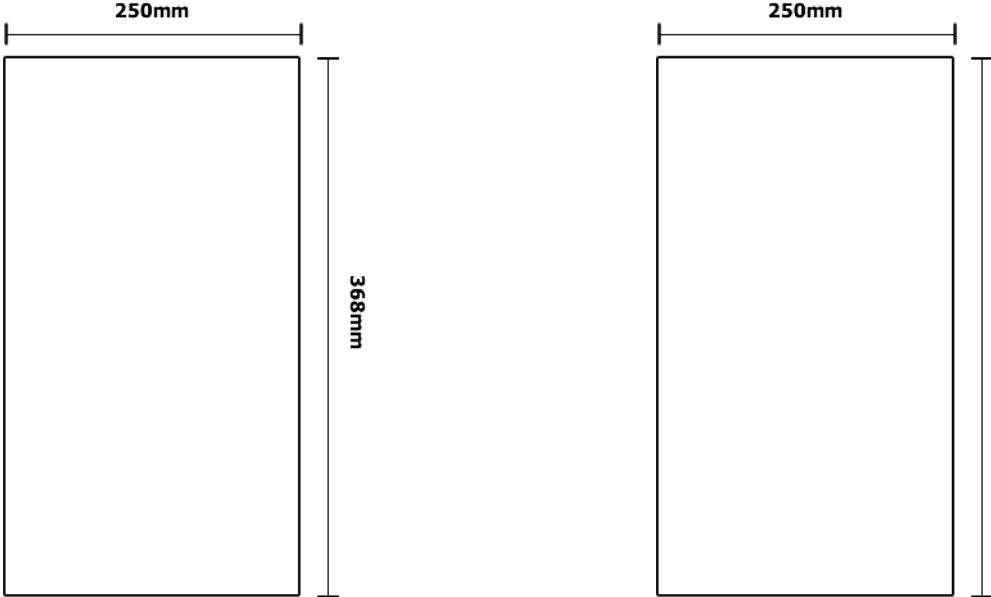

PROJETO DE UMA CAIXA DE GRAVES COM 4 ALTO FALANTES DE 6 POLEGADAS.

Painéis traseiro e frontal

Painéis laterais

Painéis inferior (base) e superior

Painel central (separa as duas câmaras)