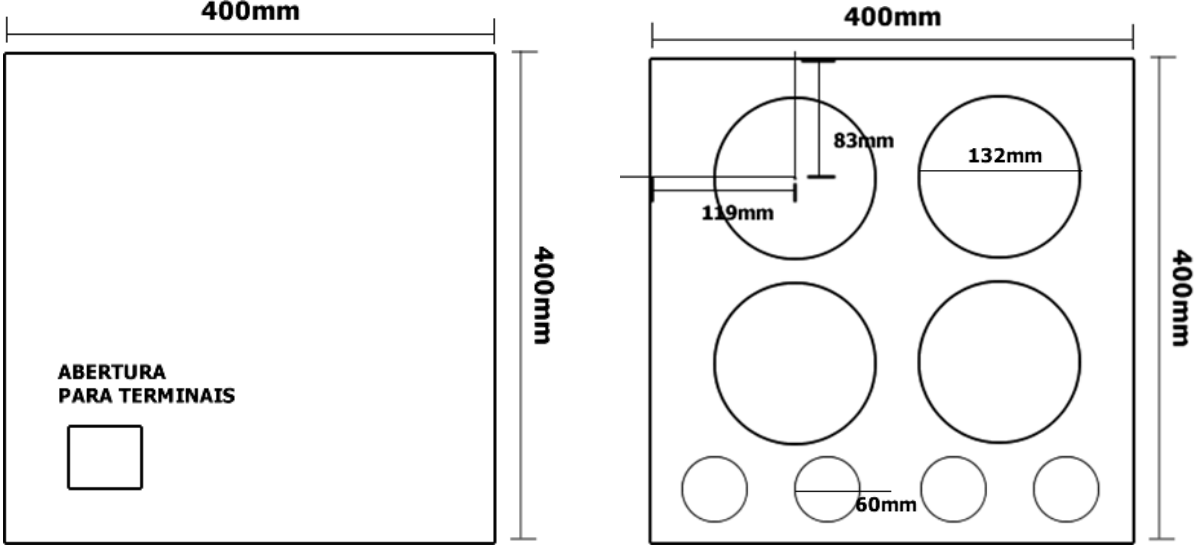

PROJETO DE UMA CAIXA DE GRAVES COM 4 ALTO FALANTES DE 6 POLEGADAS.

Painéis traseiro e frontal

Painéis laterais

Painéis inferior (base) e superior

Painel central (separa as duas câmaras)