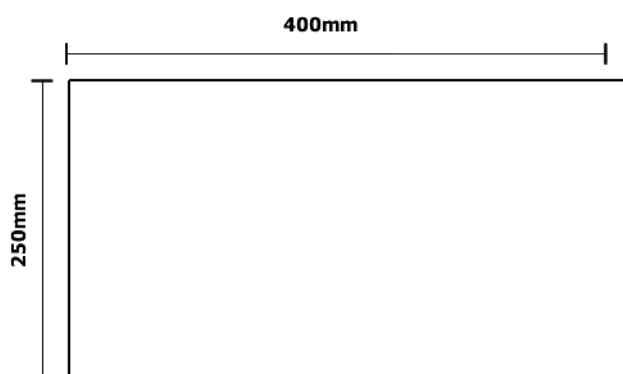

PROJETO DE UMA CAIXA DE GRAVES COM 4 ALTO FALANTES DE 6 POLEGADAS.

Painéis traseiro e frontal

Painéis laterais

Painéis inferior (base) e superior

Painel central (separa as duas câmaras)